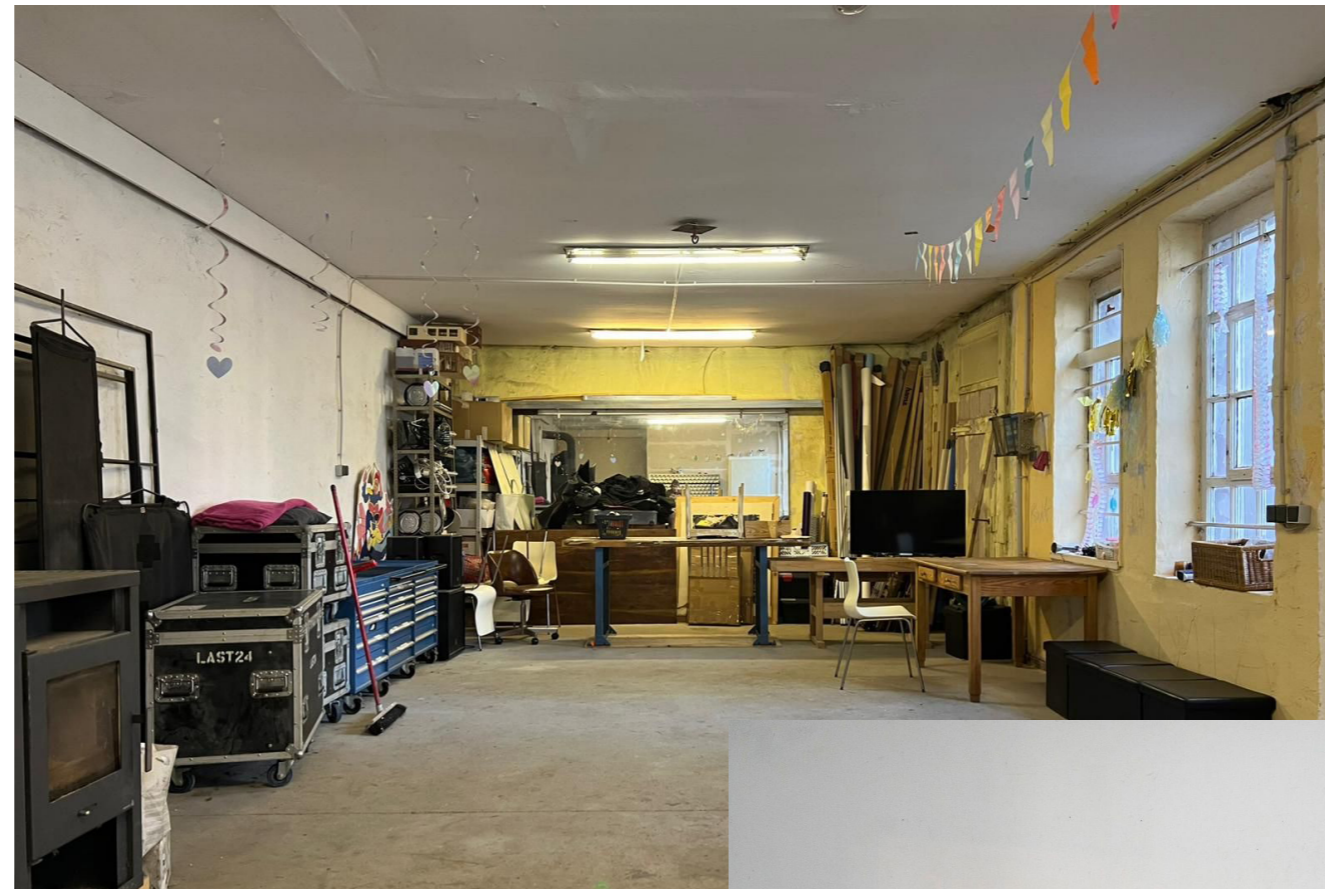

Ausgewählte Ateliers OST

Ateliergemeinschaft Soester Straße
Soester Str. 22, 44145 Dortmund
11. + 12. JULI OST

Im Atelierraum der Soesterstr. treffen seit 2020 unterschiedliche künstlerische Schwerpunkte, Arbeitsweisen und Ausdrucksformen aufeinander und ermöglichen einen lebendigen kreativen Austausch. Was einst als Raum für Hochschulprojekte begann, ist heute ein Treffpunkt für selbstbestimmtes Arbeiten, kollektive Projekte und gemeinsame Zeit. Alle Mitwirkenden arbeiten multimedial und interdisziplinär – zu sehen sind vielfältige Arbeiten von Plastiken und Fotografien über Film bis hin zu Installationen. Tischtennis inklusive.

Ansicht Atelierraum Soester Str. 22