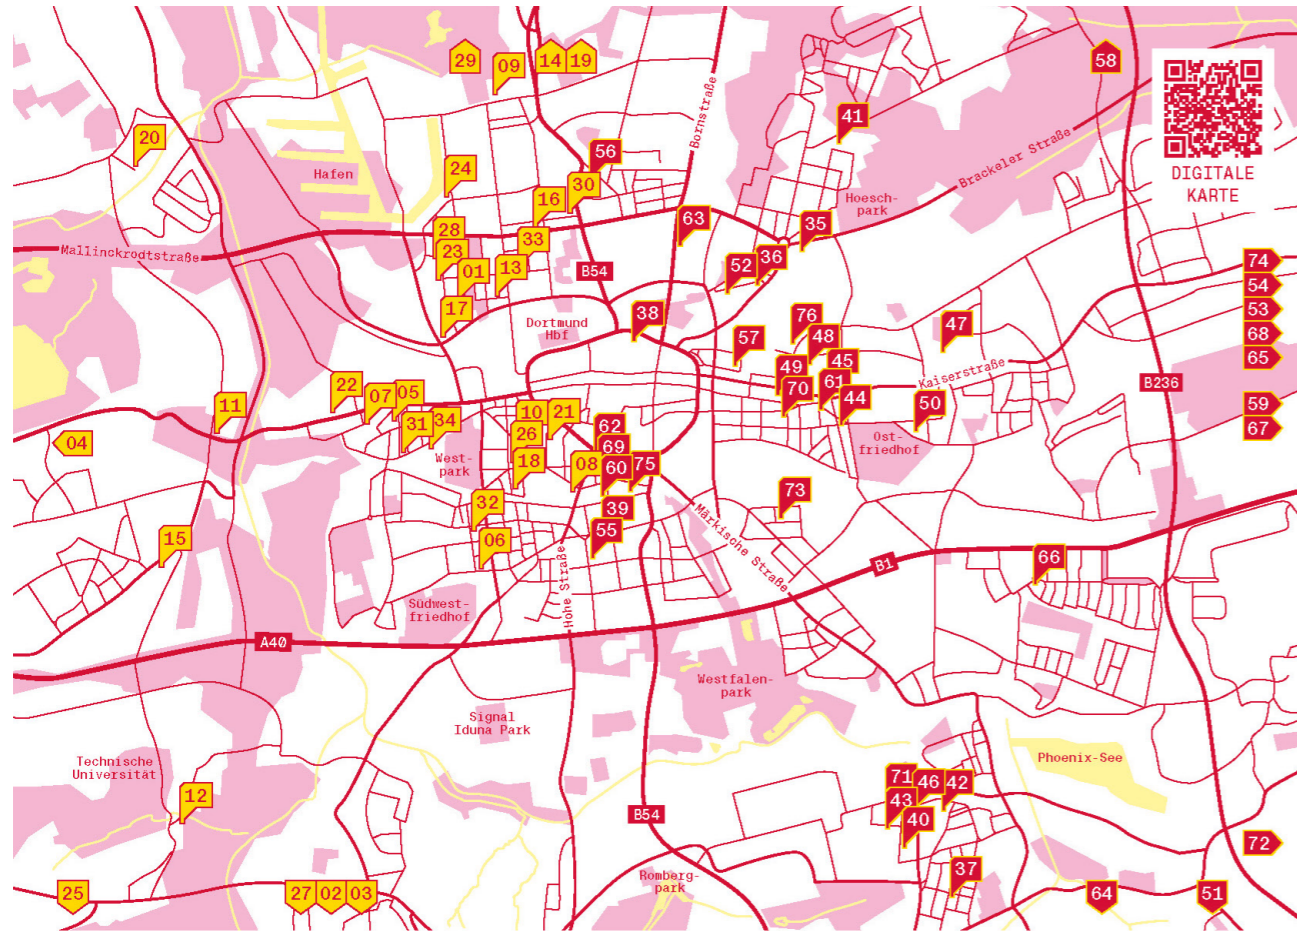

Karte und Teilnehmer*innen

RITA-MARIA SCHWALGIN
(FO)(IM) | NBF
schwalgin.de

SUSANNE WEISS
(M) | NBF
am-liebsten-kunterbunt.
jimdofree.com

17 KÜNSTLER*INNEHAUS
DORTMUND
Sunderweg 1, 44147
kh-do.de

JANNA BANNING
(IKB-KB)(M) | NBF
jannabanning.de

ANETT FRONTZEK
(IKB-KB)(Z) | NBF
anettfrontzek.de

CORNELIUS GRAU
(IM)(O-P-S) | NBF
corneliusgrau.com

ACH KUHZUNFT
(FMK-V)(KK)(PE) | NBF
fehlerfest.de

BARBARA KOCH
(OG-G)(IO-P-S) | BA
barbara-koch.de

SILVIA LIEBIG
C/O ATELIER STEVEN NATUSCH
(FMK-V)(IZ) | NBF
kalikiri.de

LOM-OF-LAMA
(FMK-V)(FO)(O-P-S) | NBF
kh-do.de/ateliers/
kuenstlerinnen-im-haus/
lom-of-lama

WILLI OTREMBA
(M) | NBF
willi-otremba.de

DIRK PLEYER
(FO)(IM) | NBF
dirk-pleyer.de

DENISE RITTER
(OG-G)(KK)(O-P-S) | NBF
gegenort.com

MARIA SCHLEINER
(OG-G)(IZ) | NBF
mariaschleiner.de

SILKE SCHÖNFELD
(FMK-V) | NBF
silkeschoenfeld.de

JENS SUNDHEIM
(FMK-V)(FO) | NBF
jens-sundheim.de

ELLY VALK-VERHEIJEN
(FO)(IM) | NBF
ellyvalk-verheijen.de

18 MICHAEL LACH
(FO)(M)(Z) | NBF
Friedrichstr. 94, 44137
michael-lach.de

SANDRA LAMZATIS
(O-P-S)(Z) | NBF
artfigurina.de

19 LOTHAR LEHMHAUS
LL-KUNST
(FO)(M)(Z) | BF
Grävingholzstr. 62, 44339

20 ELISABETH LEHMKÖSTER
(M) | BA
Kerschensteinerstr. 14,
44369
elisabethlehmkoeester.com

21 SUSANNE LILIENFELDT
(OG-G)(M)(Z) | BA
Atelier Lilienfeldt Design
Johannesstr. 10a,
Hinterhof, 44137
lilienfeldt-design.de

12 JÜRGEN LUGA
(FMK-V)(I)(PE) | NBF
Atelier LUGART
Baroper Str. 256, 44227
krudes-zeuch.de

22 BABETTE MARTINI
(O-P-S)(Z) | NBF
Huckarder str. 10-12,
Union Gewerbehof, 44147
babettmartini.com

23 HENDRIK MÜLLER
(OG-G)(FMK-V)(FO) | BF
Müllers Kabinett
Scharnhorststr. 50, 44147
muellers-kabinett.de

24 VIRGINIA NOVARIN
(OG-G)(M)(O-P-S) | BA
Speicherstr. 33, 44147,
virginianovarin.de

15 DINA NUR
(OG-G)(O-P-S)(Z) | NBF
Wittenerstr. 120,
Eingang Oberbank, 44149
dina-nur.de

25 K. OEHLSCHEGEL
(FMK-V)(FO)(O-P-S) | BA
Atelier20zehn
Drei Schepps 1, 44227
atelier20zehn.de

26 JAMIN PAMIN
(OG-G)(M)(O-P-S) | BF
Friedrichstr. 62, 44137
jaminpamin.de

27 JOCHEN PIEPER
(IO-P-S) | BF
Am Balleoth 41, 44227

22 PROJEKTRAUM FOTOGRAFIE
Huckarder Str. 10-12,
Union Gewerbehof, 44147
projektraumfotografie.de

EVELINE KULIK
(FO)(IKB-KB) | BF
achtzehneintel.net

GERHARD KURTZ
(FO) | BF

27 BRIGITTE PÜTTER
(IO-P-S) | BA
Am Ballroth 41, 44227

10 CLAUDIA QUICK
(IM)(O-P-S) | NBF
Atelier Claudia Quick
Humboldtstr. 47, 44137
claudia-quick.de

28 INGRID RIGOT
(M) | NBF
GaleRigot
Scharnhorststr. 64, 44147

23 ALMUT RYBARSCH-TARRY
(IKB-KB)(O-P-S) | BF
Black Pigeon
Scharnhorststr. 50, 44147
almutrybarsch.de

26 ARON SCHMIDTKE
(OG-G)(O-P-S)(Z) | BA
Friedrichstr. 62, 44147

29 MATHIAS SCHUBERT
(M)(Z) | BF
Bahnstr. 10, 44339
mathias-schubert.de

30 STUDIO SLALOM
Scheffelstr. 15, 44147

AURÉLIEN GUILLERY
(OG-G)(M)(O-P-S) | BA
aurelienguillery.com

FELIX MEERMANN
(FMK-V)(IO-P-S) | BA

13 TOMASZ THUN
C/O GODE KLINGEMANN
(M) | NBF
Johanna Melzer Str. 11a,
44147
kachelvasen.de