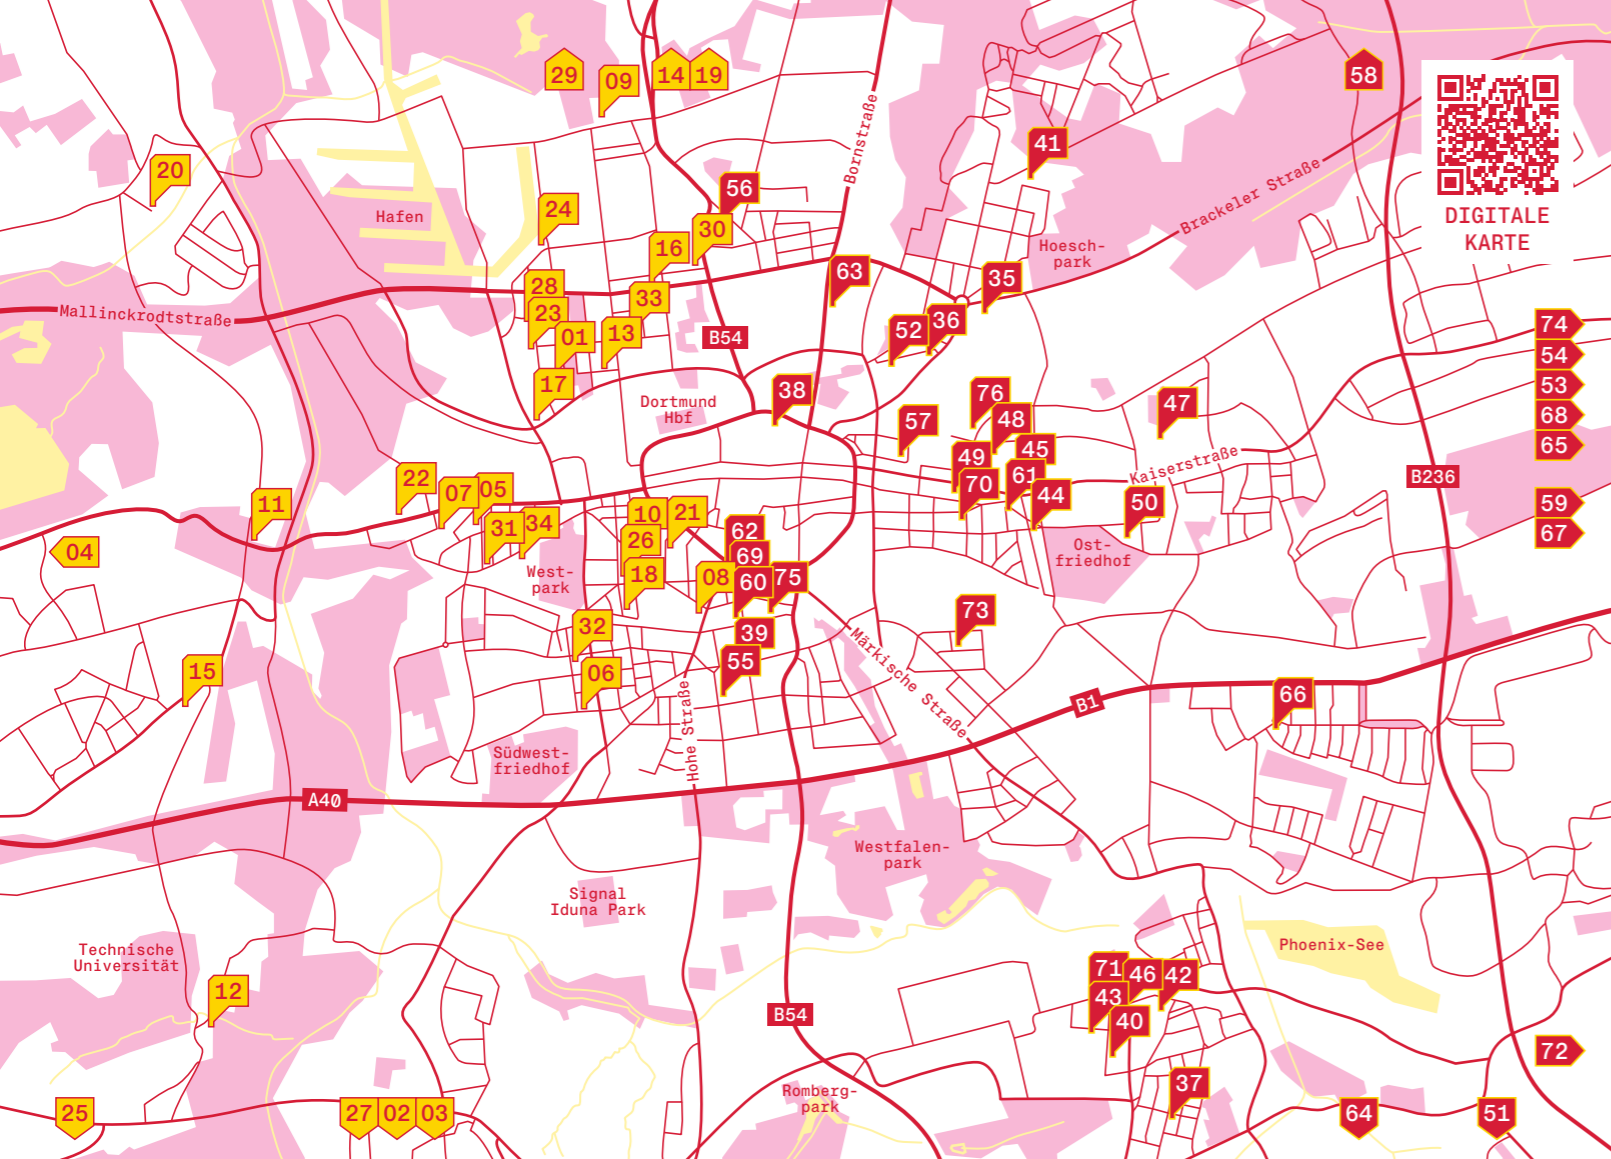

JULI 2026

SAMSTAGS 15-20 UHR  
SONNTAGS 11-18 UHR

EINTRITT FREI  
OFFENE-ATELIERS-DORTMUND.DE